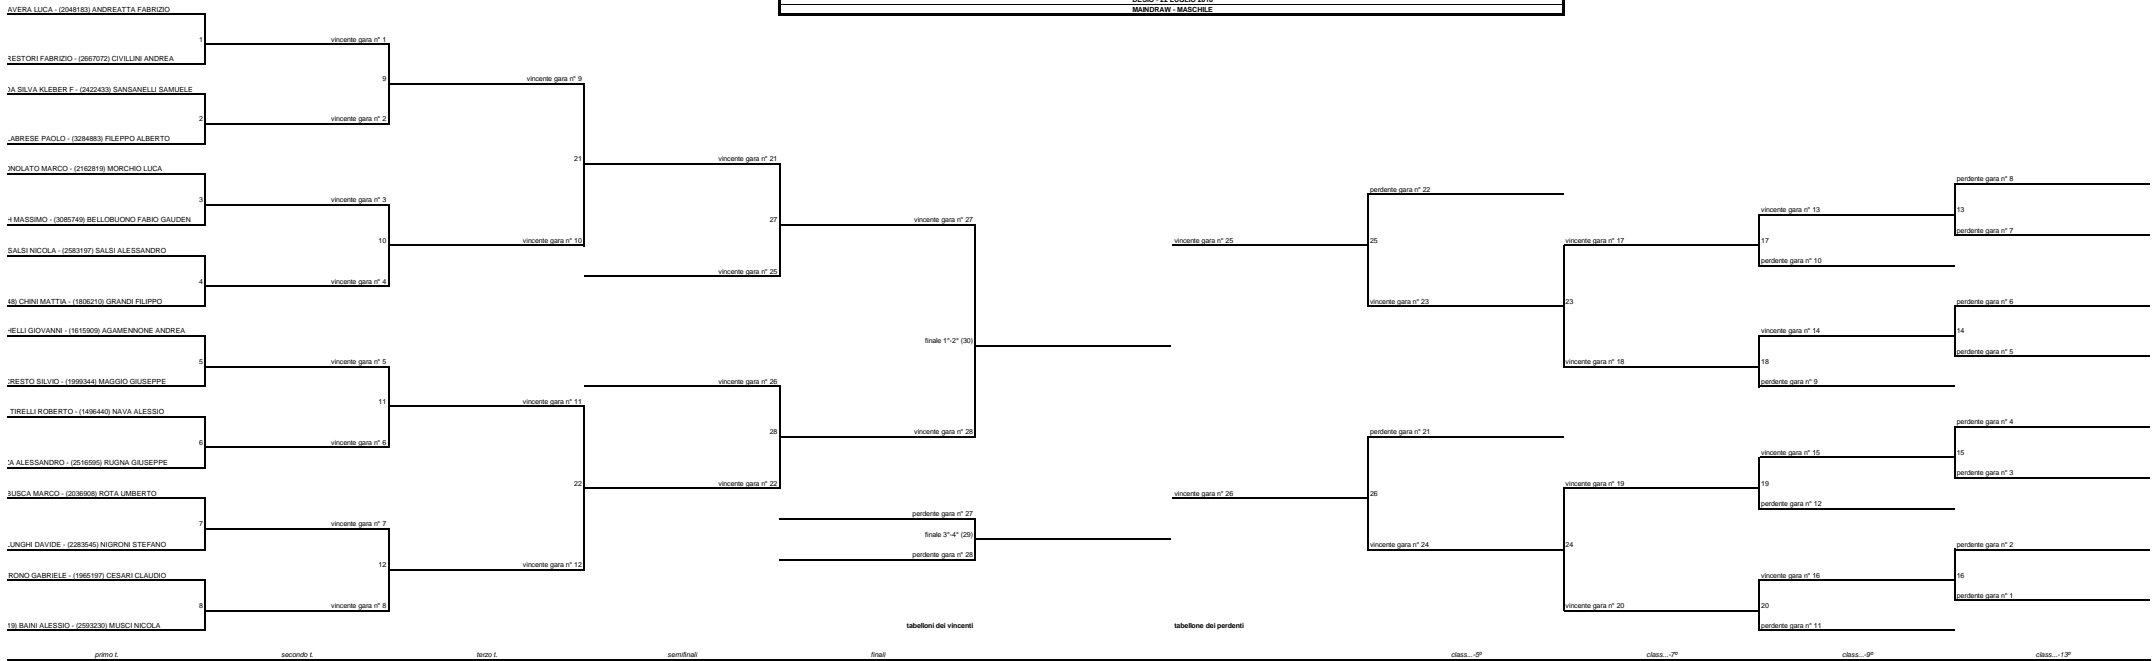

TAPPA SERIE BEACH
DESIO - 22 LUGLIO 2018
MAINDRAW - MASCHILE

€ 0,00

Coppia		Punti	Montepremi
1		30	0
2		27	0
3		24	0
4		21	0
5		18	0
5		18	0
7		15	0
7		15	0
9		12	0
9		12	0
9		12	0
9		12	0
13		9	0
13		9	0
13		9	0
13		9	0